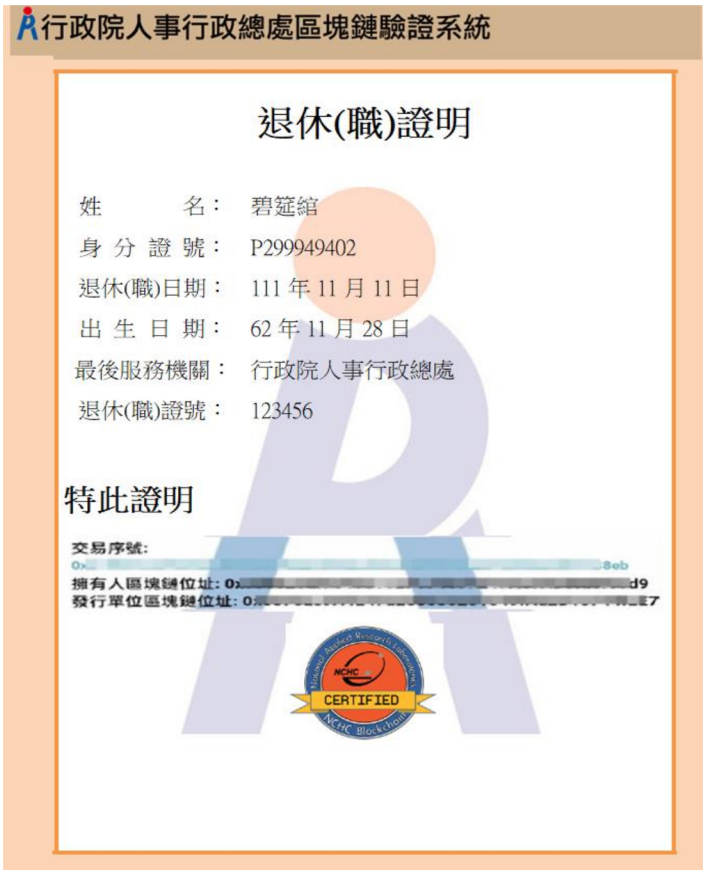

圖 8 公務人員退休證測試圖樣(範例)

4. 下載退職證 PDF 檔案，請點 ，退職證會顯示姓名、身分證號、退職日期、出生日期、最後服務機關、職稱、區塊鏈驗證網址 QR CODE 及退職證號，如圖 9。

圖 9 政務人員退職證測試圖樣(範例)

5. 公營風景名勝或博物館等場所人員可持手機掃描退休(職)證

PDF 檔案的 QRCode  查驗即可。

6. 公營風景名勝或博物館等場所人員需驗證由此網站

[<https://certproof.nchc.org.tw/>]發行的證明，才可視為不可否認

及竄改的證明，如圖 10。

圖 10 區塊鏈驗證測試圖樣(範例)